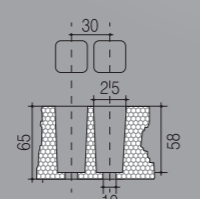

ΔΙΣΚΟΙ ΣΠΟΡΟΦΥΤΩΝ ΔΙΟΓΚΩΜΕΝΟΥ ΠΟΛΥΣΤΥΡΕΝΙΟΥ (EPS)

**ΔΙΣΚΟΣ EPS
R-54**

Θέσεις	Διαστάσεις (mm)	Τεμ /m ³	Τεμ /m ²	Τεμ /δέμα
54 (6x9)	598x394x66	64	4,16	44

**ΔΙΣΚΟΣ EPS
R-70**

70 (7x10)	600x400x75	55	4,16	44
---------------------	------------	----	------	----

**ΔΙΣΚΟΣ EPS
R-77**

77 (7x11)	600x400x70	59	4,16	40
---------------------	------------	----	------	----

**ΔΙΣΚΟΣ EPS
R-96
ΔΙΑΙΡΟΥΜΕΝΟΣ**

96 (8x12)	596x400x75	59	4,20	40
---------------------	------------	----	------	----

**ΔΙΣΚΟΣ EPS
R-150**

150 (10x15)	600x400x63	66	4,16	48
-----------------------	------------	----	------	----

**ΔΙΣΚΟΣ EPS
R-228/A**

228/A (12x19)	600x400x63	73	4,16	48
-------------------------	------------	----	------	----

**ΔΙΣΚΟΣ EPS
R-247**

247 (13x19)	600x400x65	64	4,16	44
-----------------------	------------	----	------	----

**ΔΙΣΚΟΣ EPS
R-330**

330 (15x22)	600x400x51	81	4,10	56
-----------------------	------------	----	------	----