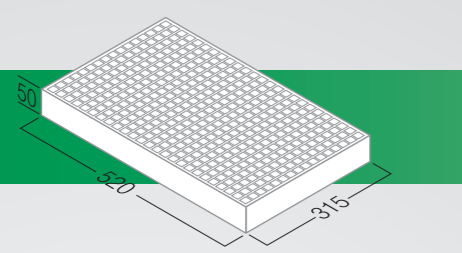

ΔΙΣΚΟΣ EPS
R-360/A

360/A (15x24)	520x305x50	126	6,30	50
---------------	------------	-----	------	----

ΔΙΣΚΟΣ EPS
R-360/B

360/B (15x24)	520x305x40	157	6,30	50
---------------	------------	-----	------	----

ΔΙΣΚΟΣ EPS
R-448

448 (16x28)	520x315x50	122	6,10	50
-------------	------------	-----	------	----

Δίσκοι σποροφύτων ΡΙΖΑΚΟΣ Η Βάση για γερές ρίζες

BOX EPS No 25
ΚΑΣΤΡΑΚΙ

Χωρίς Καπάκι	Διαστάσεις Εξωτ. (mm)	Διαστάσεις Εσωτ. (mm)	Χωρητικότητα (Kgr)	Συσκευασία Τεμ/δέμα
	498x315x120	464x281x95	5	28