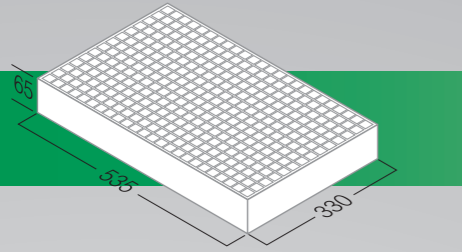

**ΔΙΣΚΟΣ EPS
R-228/B**

228/B (12x19)	525x332x57	100	5,70	50
-------------------------	------------	-----	------	----

**ΔΙΣΚΟΣ EPS
R-286**

286 (13x22)	517x308x60	104	6,30	50
-----------------------	------------	-----	------	----

ΔΙΣΚΟΣ EPS
R-336/A

Θέσεις	Διαστάσεις (mm)	Τεμ /m ³	Τεμ /m ²	Τεμ /δέμα
336/A (14x24)	535x330x67	87	5,70	50

ΔΙΣΚΟΣ EPS
R-336/B

336/B (14x24)	535x330x65	87	5,70	50
---------------	------------	----	------	----