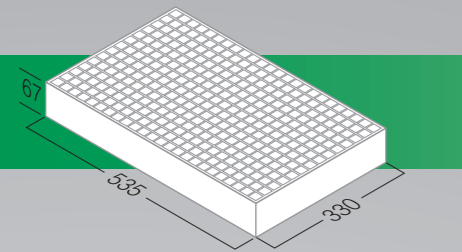

**ΔΙΣΚΟΣ EPS
R-228/B**

228/B (12x19)	525x332x57	100	5,70	50
-------------------------	------------	-----	------	----

**ΔΙΣΚΟΣ EPS
R-286**

286 (13x22)	517x308x60	104	6,30	50
-----------------------	------------	-----	------	----

ΔΙΣΚΟΣ EPS
R-336/A

Θέσεις	Διαστάσεις (mm)	Τεμ /m ³	Τεμ /m ²	Τεμ /δέμα
336/A (14x24)	535x330x67	87	5,70	50

ΔΙΣΚΟΣ EPS
R-336/B

336/B (14x24)	535x330x65	87	5,70	50
---------------	------------	----	------	----