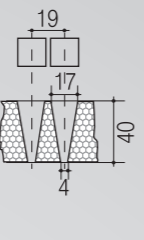

**ΔΙΣΚΟΣ EPS
R-228/B**

228/B (12x19)	525x332x57	100	5,70	50
-------------------------	------------	-----	------	----

**ΔΙΣΚΟΣ EPS
R-286**

286 (13x22)	517x308x60	104	6,30	50
-----------------------	------------	-----	------	----

ΔΙΣΚΟΣ EPS
R-336/A

Θέσεις	Διαστάσεις (mm)	Τεμ /m ³	Τεμ /m ²	Τεμ /δέμα
336/A (14x24)	535x330x67	87	5,70	50

ΔΙΣΚΟΣ EPS
R-336/B

336/B (14x24)	535x330x65	87	5,70	50
---------------	------------	----	------	----

ΔΙΣΚΟΣ EPS
R-360/A

360/A (15x24)	520x305x50	126	6,30	50
---------------	------------	-----	------	----

ΔΙΣΚΟΣ EPS
R-360/B

360/B (15x24)	520x305x40	157	6,30	50
---------------	------------	-----	------	----

ΔΙΣΚΟΣ EPS
R-448

448 (16x28)	520x315x50	122	6,10	50
-------------	------------	-----	------	----

Δίσκοι σποροφύτων ΡΙΖΑΚΟΣ Η Βάση για γερές ρίζες

BOX EPS No 25
ΚΑΣΤΡΑΚΙ

Χωρίς Καπάκι	Διαστάσεις Εξωτ. (mm)	Διαστάσεις Εσωτ. (mm)	Χωρητικότητα (Kgr)	Συσκευασία Τεμ/δέμα
	498x315x120	464x281x95	5	28