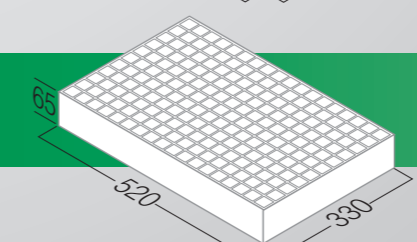

**ΔΙΣΚΟΣ EPS
R-247**

247 (13x19)	600x400x65	64	4,16	44
-----------------------	------------	----	------	----

**ΔΙΣΚΟΣ EPS
R-330**

330 (15x22)	600x400x51	81	4,10	56
-----------------------	------------	----	------	----

**ΔΙΣΚΟΣ EPS
R-112**

112 (8x14)	533x308x58	105	6,10	50
----------------------	------------	-----	------	----

**ΔΙΣΚΟΣ EPS
R-170**

170 (10x17)	524x332x60	95	5,75	50
-----------------------	------------	----	------	----

**ΔΙΣΚΟΣ EPS
R-198/A**

198/A (11x18)	520x330x65	89	5,80	50
-------------------------	------------	----	------	----

**ΔΙΣΚΟΣ EPS
R-198/B**

198/B (11x18)	520x330x55	106	5,80	50
-------------------------	------------	-----	------	----