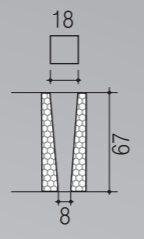

**ΔΙΣΚΟΣ EPS
R-198/A**

198/A (11x18)	520x330x65	89	5,80	50
-------------------------	------------	----	------	----

**ΔΙΣΚΟΣ EPS
R-198/B**

198/B (11x18)	520x330x55	106	5,80	50
-------------------------	------------	-----	------	----

**ΔΙΣΚΟΣ EPS
R-209**

209 (11x19)	536x328x59	96	5,70	50
-----------------------	------------	----	------	----

**ΔΙΣΚΟΣ EPS
R-220**

220 (11x20)	555x320x58	97	5,60	50
-----------------------	------------	----	------	----

**ΔΙΣΚΟΣ EPS
R-228/B**

228/B (12x19)	525x332x57	100	5,70	50
-------------------------	------------	-----	------	----

**ΔΙΣΚΟΣ EPS
R-286**

286 (13x22)	517x308x60	104	6,30	50
-----------------------	------------	-----	------	----

ΔΙΣΚΟΣ EPS
R-336/A

Θέσεις	Διαστάσεις (mm)	Τεμ /m ³	Τεμ /m ²	Τεμ /δέμα
336/A (14x24)	535x330x67	87	5,70	50

ΔΙΣΚΟΣ EPS
R-336/B

336/B (14x24)	535x330x65	87	5,70	50
---------------	------------	----	------	----