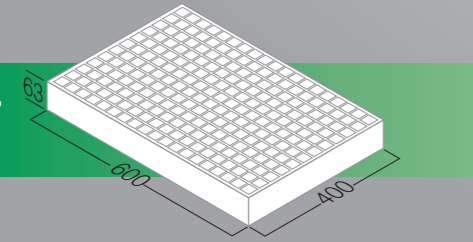

ΔΙΣΚΟΙ ΣΠΟΡΟΦΥΤΩΝ ΔΙΟΓΚΩΜΕΝΟΥ ΠΟΛΥΣΤΥΡΕΝΙΟΥ (EPS)

**ΔΙΣΚΟΣ EPS
R-54**

Θέσεις	Διαστάσεις (mm)	Τεμ /m ³	Τεμ /m ²	Τεμ /δέμα
54 (6x9)	598x394x66	64	4,16	44

**ΔΙΣΚΟΣ EPS
R-70**

70 (7x10)	600x400x75	55	4,16	44
---------------------	------------	----	------	----

**ΔΙΣΚΟΣ EPS
R-77**

77 (7x11)	600x400x70	59	4,16	40
---------------------	------------	----	------	----

**ΔΙΣΚΟΣ EPS
R-96
ΔΙΑΙΡΟΥΜΕΝΟΣ**

96 (8x12)	596x400x75	59	4,20	40
---------------------	------------	----	------	----

**ΔΙΣΚΟΣ EPS
R-150**

150 (10x15)	600x400x63	66	4,16	48
-----------------------	------------	----	------	----

**ΔΙΣΚΟΣ EPS
R-228/A**

228/A (12x19)	600x400x63	73	4,16	48
-------------------------	------------	----	------	----