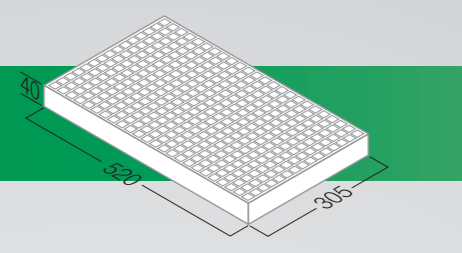

360/A (15x24)	520x305x50	126	6,30	50

ΔΙΣΚΟΣ EPS
R-360/B