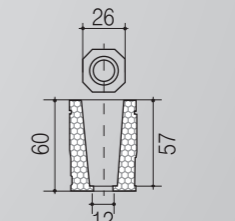

**ΔΙΣΚΟΣ EPS
R-170**

170 (10x17)	524x332x60	95	5,75	50