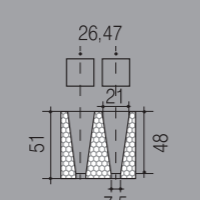

ΔΙΣΚΟΙ ΣΠΟΡΟΦΥΤΩΝ ΔΙΟΓΚΩΜΕΝΟΥ ΠΟΛΥΣΤΥΡΕΝΙΟΥ (EPS)

**ΔΙΣΚΟΣ EPS
R-54**

Θέσεις	Διαστάσεις (mm)	Τεμ /m ³	Τεμ /m ²	Τεμ /δέμα
54 (6x9)	598x394x66	64	4,16	44

**ΔΙΣΚΟΣ EPS
R-70**

70 (7x10)	600x400x75	55	4,16	44
---------------------	------------	----	------	----

**ΔΙΣΚΟΣ EPS
R-77**

77 (7x11)	600x400x70	59	4,16	40
---------------------	------------	----	------	----

**ΔΙΣΚΟΣ EPS
R-96
ΔΙΑΙΡΟΥΜΕΝΟΣ**

96 (8x12)	596x400x75	59	4,20	40
---------------------	------------	----	------	----

**ΔΙΣΚΟΣ EPS
R-150**

150 (10x15)	600x400x63	66	4,16	48
-----------------------	------------	----	------	----

**ΔΙΣΚΟΣ EPS
R-228/A**

228/A (12x19)	600x400x63	73	4,16	48
-------------------------	------------	----	------	----

**ΔΙΣΚΟΣ EPS
R-247**

247 (13x19)	600x400x65	64	4,16	44
-----------------------	------------	----	------	----

**ΔΙΣΚΟΣ EPS
R-330**

330 (15x22)	600x400x51	81	4,10	56
-----------------------	------------	----	------	----