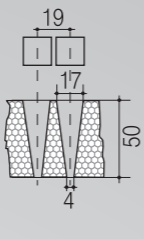

**ΔΙΣΚΟΣ EPS
R-228/B**

228/B (12x19)	525x332x57	100	5,70	50
-------------------------	------------	-----	------	----

**ΔΙΣΚΟΣ EPS
R-286**

286 (13x22)	517x308x60	104	6,30	50
-----------------------	------------	-----	------	----

ΔΙΣΚΟΣ EPS
R-336/A

Θέσεις	Διαστάσεις (mm)	Τεμ /m ³	Τεμ /m ²	Τεμ /δέμα
336/A (14x24)	535x330x67	87	5,70	50

ΔΙΣΚΟΣ EPS
R-336/B

336/B (14x24)	535x330x65	87	5,70	50
---------------	------------	----	------	----

ΔΙΣΚΟΣ EPS
R-360/A

360/A (15x24)	520x305x50	126	6,30	50
---------------	------------	-----	------	----

ΔΙΣΚΟΣ EPS
R-360/B

360/B (15x24)	520x305x40	157	6,30	50
---------------	------------	-----	------	----

ΔΙΣΚΟΣ EPS
R-448

448 (16x28)	520x315x50	122	6,10	50
-------------	------------	-----	------	----

Δίσκοι σποροφύτων ΡΙΖΑΚΟΣ Η Βάση για γερές ρίζες

BOX EPS No 25
ΚΑΣΤΡΑΚΙ

Χωρίς Καπάκι	Διαστάσεις Εξωτ. (mm)	Διαστάσεις Εσωτ. (mm)	Χωρητικότητα (Kgr)	Συσκευασία Τεμ/δέμα
	498x315x120	464x281x95	5	28