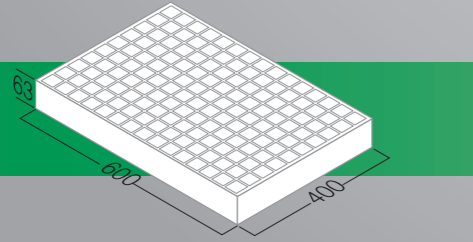

ΔΙΣΚΟΙ ΣΠΟΡΟΦΥΤΩΝ ΔΙΟΓΚΩΜΕΝΟΥ ΠΟΛΥΣΤΥΡΕΝΙΟΥ (EPS)

**ΔΙΣΚΟΣ EPS
R-54**

Θέσεις	Διαστάσεις (mm)	Τεμ /m ³	Τεμ /m ²	Τεμ /δέμα
54 (6x9)	598x394x66	64	4,16	44

**ΔΙΣΚΟΣ EPS
R-70**

70 (7x10)	600x400x75	55	4,16	44
---------------------	------------	----	------	----

**ΔΙΣΚΟΣ EPS
R-77**

77 (7x11)	600x400x70	59	4,16	40
---------------------	------------	----	------	----

**ΔΙΣΚΟΣ EPS
R-96
ΔΙΑΙΡΟΥΜΕΝΟΣ**

96 (8x12)	596x400x75	59	4,20	40
---------------------	------------	----	------	----

**ΔΙΣΚΟΣ EPS
R-150**

150 (10x15)	600x400x63	66	4,16	48
-----------------------	------------	----	------	----

**ΔΙΣΚΟΣ EPS
R-228/A**

228/A (12x19)	600x400x63	73	4,16	48
-------------------------	------------	----	------	----