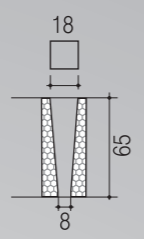

**ΔΙΣΚΟΣ EPS
R-198/A**

198/A (11x18)	520x330x65	89	5,80	50
-------------------------	------------	----	------	----

**ΔΙΣΚΟΣ EPS
R-198/B**

198/B (11x18)	520x330x55	106	5,80	50
-------------------------	------------	-----	------	----

**ΔΙΣΚΟΣ EPS
R-209**

209 (11x19)	536x328x59	96	5,70	50
-----------------------	------------	----	------	----

**ΔΙΣΚΟΣ EPS
R-220**

220 (11x20)	555x320x58	97	5,60	50
-----------------------	------------	----	------	----

**ΔΙΣΚΟΣ EPS
R-228/B**

228/B (12x19)	525x332x57	100	5,70	50
-------------------------	------------	-----	------	----

**ΔΙΣΚΟΣ EPS
R-286**

286 (13x22)	517x308x60	104	6,30	50
-----------------------	------------	-----	------	----

ΔΙΣΚΟΣ EPS
R-336/A

Θέσεις	Διαστάσεις (mm)	Τεμ /m ³	Τεμ /m ²	Τεμ /δέμα
336/A (14x24)	535x330x67	87	5,70	50

ΔΙΣΚΟΣ EPS
R-336/B

336/B (14x24)	535x330x65	87	5,70	50
---------------	------------	----	------	----