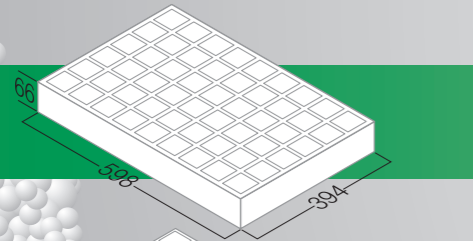

ΔΙΣΚΟΙ ΣΠΟΡΟΦΥΤΩΝ ΔΙΟΓΚΩΜΕΝΟΥ ΠΟΛΥΣΤΥΡΕΝΙΟΥ (EPS)

**ΔΙΣΚΟΣ EPS
R-54**

Θέσεις	Διαστάσεις (mm)	Τεμ /m ³	Τεμ /m ²	Τεμ /δέμα
54 (6x9)	598x394x66	64	4,16	44

**ΔΙΣΚΟΣ EPS
R-70**

70 (7x10)	600x400x75	55	4,16	44
---------------------	------------	----	------	----

**ΔΙΣΚΟΣ EPS
R-77**

77 (7x11)	600x400x70	59	4,16	40
---------------------	------------	----	------	----

**ΔΙΣΚΟΣ EPS
R-96
ΔΙΑΙΡΟΥΜΕΝΟΣ**

96 (8x12)	596x400x75	59	4,20	40
---------------------	------------	----	------	----

**ΔΙΣΚΟΣ EPS
R-150**

150 (10x15)	600x400x63	66	4,16	48
-----------------------	------------	----	------	----

**ΔΙΣΚΟΣ EPS
R-228/A**

228/A (12x19)	600x400x63	73	4,16	48
-------------------------	------------	----	------	----