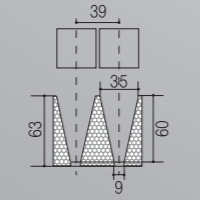

ΔΙΣΚΟΙ ΣΠΟΡΟΦΥΤΩΝ ΔΙΟΓΚΩΜΕΝΟΥ ΠΟΛΥΣΤΥΡΕΝΙΟΥ (EPS)

**ΔΙΣΚΟΣ EPS
R-54**

Θέσεις	Διαστάσεις (mm)	Τεμ /m ³	Τεμ /m ²	Τεμ /δέμα
54 (6x9)	598x394x66	64	4,16	44

**ΔΙΣΚΟΣ EPS
R-70**

70 (7x10)	600x400x75	55	4,16	44
---------------------	------------	----	------	----

**ΔΙΣΚΟΣ EPS
R-77**

77 (7x11)	600x400x70	59	4,16	40
---------------------	------------	----	------	----

**ΔΙΣΚΟΣ EPS
R-96
ΔΙΑΙΡΟΥΜΕΝΟΣ**

96 (8x12)	596x400x75	59	4,20	40
---------------------	------------	----	------	----

**ΔΙΣΚΟΣ EPS
R-150**

150 (10x15)	600x400x63	66	4,16	48
-----------------------	------------	----	------	----

**ΔΙΣΚΟΣ EPS
R-228/A**

228/A (12x19)	600x400x63	73	4,16	48
-------------------------	------------	----	------	----