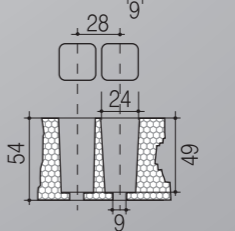

**ΔΙΣΚΟΣ EPS
R-198/A**

198/A (11x18)	520x330x65	89	5,80	50
-------------------------	------------	----	------	----

**ΔΙΣΚΟΣ EPS
R-198/B**

198/B (11x18)	520x330x55	106	5,80	50
-------------------------	------------	-----	------	----

**ΔΙΣΚΟΣ EPS
R-209**

209 (11x19)	536x328x59	96	5,70	50
-----------------------	------------	----	------	----

**ΔΙΣΚΟΣ EPS
R-220**

220 (11x20)	555x320x58	97	5,60	50
-----------------------	------------	----	------	----

**ΔΙΣΚΟΣ EPS
R-228/B**

228/B (12x19)	525x332x57	100	5,70	50
-------------------------	------------	-----	------	----

**ΔΙΣΚΟΣ EPS
R-286**

286 (13x22)	517x308x60	104	6,30	50
-----------------------	------------	-----	------	----

ΔΙΣΚΟΣ EPS
R-336/A

Θέσεις	Διαστάσεις (mm)	Τεμ /m ³	Τεμ /m ²	Τεμ /δέμα
336/A (14x24)	535x330x67	87	5,70	50

ΔΙΣΚΟΣ EPS
R-336/B

336/B (14x24)	535x330x65	87	5,70	50
---------------	------------	----	------	----