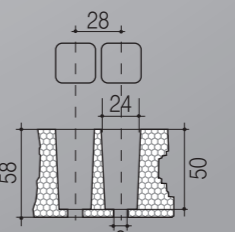

**ΔΙΣΚΟΣ EPS
R-198/A**

198/A (11x18)	520x330x65	89	5,80	50
-------------------------	------------	----	------	----

**ΔΙΣΚΟΣ EPS
R-198/B**

198/B (11x18)	520x330x55	106	5,80	50
-------------------------	------------	-----	------	----

**ΔΙΣΚΟΣ EPS
R-209**

209 (11x19)	536x328x59	96	5,70	50
-----------------------	------------	----	------	----

**ΔΙΣΚΟΣ EPS
R-220**

220 (11x20)	555x320x58	97	5,60	50
-----------------------	------------	----	------	----

**ΔΙΣΚΟΣ EPS
R-228/B**

228/B (12x19)	525x332x57	100	5,70	50
-------------------------	------------	-----	------	----

**ΔΙΣΚΟΣ EPS
R-286**

286 (13x22)	517x308x60	104	6,30	50
-----------------------	------------	-----	------	----

ΔΙΣΚΟΣ EPS
R-336/A

Θέσεις	Διαστάσεις (mm)	Τεμ /m ³	Τεμ /m ²	Τεμ /δέμα
336/A (14x24)	535x330x67	87	5,70	50

ΔΙΣΚΟΣ EPS
R-336/B

336/B (14x24)	535x330x65	87	5,70	50
---------------	------------	----	------	----