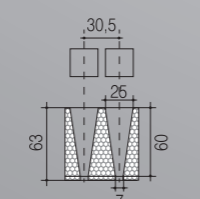

ΔΙΣΚΟΙ ΣΠΟΡΟΦΥΤΩΝ ΔΙΟΓΚΩΜΕΝΟΥ ΠΟΛΥΣΤΥΡΕΝΙΟΥ (EPS)

**ΔΙΣΚΟΣ EPS
R-54**

Θέσεις	Διαστάσεις (mm)	Τεμ /m ³	Τεμ /m ²	Τεμ /δέμα
54 (6x9)	598x394x66	64	4,16	44

**ΔΙΣΚΟΣ EPS
R-70**

70 (7x10)	600x400x75	55	4,16	44
---------------------	------------	----	------	----

**ΔΙΣΚΟΣ EPS
R-77**

77 (7x11)	600x400x70	59	4,16	40
---------------------	------------	----	------	----

**ΔΙΣΚΟΣ EPS
R-96
ΔΙΑΙΡΟΥΜΕΝΟΣ**

96 (8x12)	596x400x75	59	4,20	40
---------------------	------------	----	------	----

**ΔΙΣΚΟΣ EPS
R-150**

150 (10x15)	600x400x63	66	4,16	48
-----------------------	------------	----	------	----

**ΔΙΣΚΟΣ EPS
R-228/A**

228/A (12x19)	600x400x63	73	4,16	48
-------------------------	------------	----	------	----

**ΔΙΣΚΟΣ EPS
R-247**

247 (13x19)	600x400x65	64	4,16	44
-----------------------	------------	----	------	----

**ΔΙΣΚΟΣ EPS
R-330**

330 (15x22)	600x400x51	81	4,10	56
-----------------------	------------	----	------	----