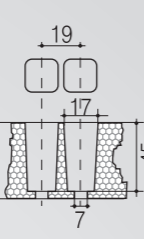

**ΔΙΣΚΟΣ EPS
R-228/B**

228/B (12x19)	525x332x57	100	5,70	50
-------------------------	------------	-----	------	----

**ΔΙΣΚΟΣ EPS
R-286**

286 (13x22)	517x308x60	104	6,30	50
-----------------------	------------	-----	------	----

ΔΙΣΚΟΣ EPS
R-336/A

Θέσεις	Διαστάσεις (mm)	Τεμ /m ³	Τεμ /m ²	Τεμ /δέμα
336/A (14x24)	535x330x67	87	5,70	50

ΔΙΣΚΟΣ EPS
R-336/B

336/B (14x24)	535x330x65	87	5,70	50
---------------	------------	----	------	----

ΔΙΣΚΟΣ EPS
R-360/A

360/A (15x24)	520x305x50	126	6,30	50
---------------	------------	-----	------	----

ΔΙΣΚΟΣ EPS
R-360/B

360/B (15x24)	520x305x40	157	6,30	50
---------------	------------	-----	------	----

ΔΙΣΚΟΣ EPS
R-448

448 (16x28)	520x315x50	122	6,10	50
-------------	------------	-----	------	----

Δίσκοι σποροφύτων ΡΙΖΑΚΟΣ Η Βάση για γερές ρίζες

BOX EPS No 25
ΚΑΣΤΡΑΚΙ

Χωρίς Καπάκι	Διαστάσεις Εξωτ. (mm)	Διαστάσεις Εσωτ. (mm)	Χωρητικότητα (Kgr)	Συσκευασία Τεμ/δέμα
	498x315x120	464x281x95	5	28