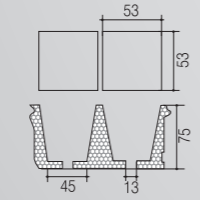

ΔΙΣΚΟΙ ΣΠΟΡΟΦΥΤΩΝ ΔΙΟΓΚΩΜΕΝΟΥ ΠΟΛΥΣΤΥΡΕΝΙΟΥ (EPS)

**ΔΙΣΚΟΣ EPS
R-54**

Θέσεις	Διαστάσεις (mm)	Τεμ /m ³	Τεμ /m ²	Τεμ /δέμα
54 (6x9)	598x394x66	64	4,16	44

**ΔΙΣΚΟΣ EPS
R-70**

70 (7x10)	600x400x75	55	4,16	44
---------------------	------------	----	------	----

**ΔΙΣΚΟΣ EPS
R-77**

77 (7x11)	600x400x70	59	4,16	40
---------------------	------------	----	------	----

**ΔΙΣΚΟΣ EPS
R-96
ΔΙΑΙΡΟΥΜΕΝΟΣ**

96 (8x12)	596x400x75	59	4,20	40
---------------------	------------	----	------	----

**ΔΙΣΚΟΣ EPS
R-150**

150 (10x15)	600x400x63	66	4,16	48
-----------------------	------------	----	------	----

**ΔΙΣΚΟΣ EPS
R-228/A**

228/A (12x19)	600x400x63	73	4,16	48
-------------------------	------------	----	------	----

ΔΙΣΚΟΣ EPS
R-336/A

Θέσεις	Διαστάσεις (mm)	Τεμ /m ³	Τεμ /m ²	Τεμ /δέμα
336/A (14x24)	535x330x67	87	5,70	50

ΔΙΣΚΟΣ EPS
R-336/B

336/B (14x24)	535x330x65	87	5,70	50
---------------	------------	----	------	----