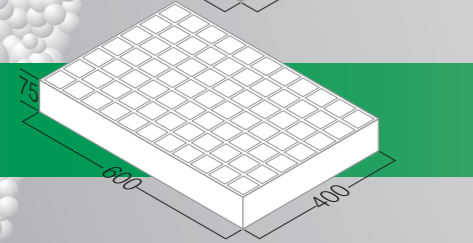

ΔΙΣΚΟΙ ΣΠΟΡΟΦΥΤΩΝ ΔΙΟΓΚΩΜΕΝΟΥ ΠΟΛΥΣΤΥΡΕΝΙΟΥ (EPS)

**ΔΙΣΚΟΣ EPS
R-54**

Θέσεις	Διαστάσεις (mm)	Τεμ /m ³	Τεμ /m ²	Τεμ /δέμα
54 (6x9)	598x394x66	64	4,16	44

**ΔΙΣΚΟΣ EPS
R-70**

70 (7x10)	600x400x75	55	4,16	44
---------------------	------------	----	------	----

**ΔΙΣΚΟΣ EPS
R-77**

77 (7x11)	600x400x70	59	4,16	40
---------------------	------------	----	------	----

**ΔΙΣΚΟΣ EPS
R-96
ΔΙΑΙΡΟΥΜΕΝΟΣ**

96 (8x12)	596x400x75	59	4,20	40
---------------------	------------	----	------	----

**ΔΙΣΚΟΣ EPS
R-150**

150 (10x15)	600x400x63	66	4,16	48
-----------------------	------------	----	------	----

**ΔΙΣΚΟΣ EPS
R-228/A**

228/A (12x19)	600x400x63	73	4,16	48
-------------------------	------------	----	------	----