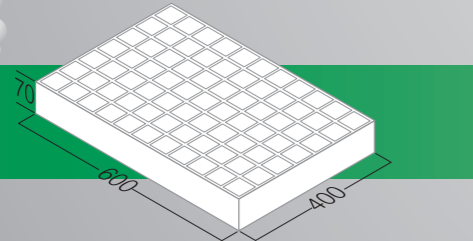

ΔΙΣΚΟΙ ΣΠΟΡΟΦΥΤΩΝ ΔΙΟΓΚΩΜΕΝΟΥ ΠΟΛΥΣΤΥΡΕΝΙΟΥ (EPS)

**ΔΙΣΚΟΣ EPS
R-54**

Θέσεις	Διαστάσεις (mm)	Τεμ /m ³	Τεμ /m ²	Τεμ /δέμα
54 (6x9)	598x394x66	64	4,16	44

**ΔΙΣΚΟΣ EPS
R-70**

70 (7x10)	600x400x75	55	4,16	44
---------------------	------------	----	------	----

**ΔΙΣΚΟΣ EPS
R-77**

77 (7x11)	600x400x70	59	4,16	40
---------------------	------------	----	------	----

**ΔΙΣΚΟΣ EPS
R-96
ΔΙΑΙΡΟΥΜΕΝΟΣ**

96 (8x12)	596x400x75	59	4,20	40
---------------------	------------	----	------	----

**ΔΙΣΚΟΣ EPS
R-150**

150 (10x15)	600x400x63	66	4,16	48
-----------------------	------------	----	------	----

**ΔΙΣΚΟΣ EPS
R-228/A**

228/A (12x19)	600x400x63	73	4,16	48
-------------------------	------------	----	------	----