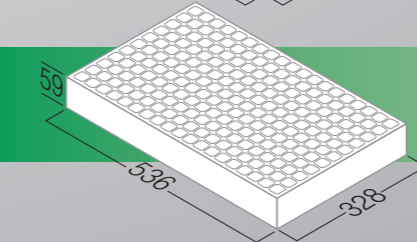

**ΔΙΣΚΟΣ EPS
R-198/A**

198/A (11x18)	520x330x65	89	5,80	50
-------------------------	------------	----	------	----

**ΔΙΣΚΟΣ EPS
R-198/B**

198/B (11x18)	520x330x55	106	5,80	50
-------------------------	------------	-----	------	----

**ΔΙΣΚΟΣ EPS
R-209**

209 (11x19)	536x328x59	96	5,70	50
-----------------------	------------	----	------	----

**ΔΙΣΚΟΣ EPS
R-220**

220 (11x20)	555x320x58	97	5,60	50
-----------------------	------------	----	------	----

**ΔΙΣΚΟΣ EPS
R-228/B**

228/B (12x19)	525x332x57	100	5,70	50
-------------------------	------------	-----	------	----

**ΔΙΣΚΟΣ EPS
R-286**

286 (13x22)	517x308x60	104	6,30	50
-----------------------	------------	-----	------	----