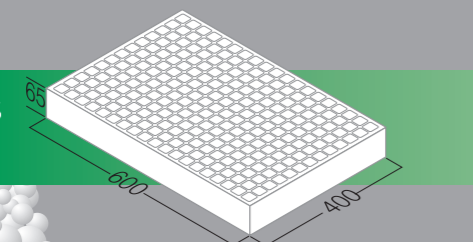

ΔΙΣΚΟΙ ΣΠΟΡΟΦΥΤΩΝ ΔΙΟΓΚΩΜΕΝΟΥ ΠΟΛΥΣΤΥΡΕΝΙΟΥ (EPS)

**ΔΙΣΚΟΣ EPS
R-54**

Θέσεις	Διαστάσεις (mm)	Τεμ /m ³	Τεμ /m ²	Τεμ /δέμα
54 (6x9)	598x394x66	64	4,16	44

**ΔΙΣΚΟΣ EPS
R-70**

70 (7x10)	600x400x75	55	4,16	44
---------------------	------------	----	------	----

**ΔΙΣΚΟΣ EPS
R-77**

77 (7x11)	600x400x70	59	4,16	40
---------------------	------------	----	------	----

**ΔΙΣΚΟΣ EPS
R-96
ΔΙΑΙΡΟΥΜΕΝΟΣ**

96 (8x12)	596x400x75	59	4,20	40
---------------------	------------	----	------	----

**ΔΙΣΚΟΣ EPS
R-150**

150 (10x15)	600x400x63	66	4,16	48
-----------------------	------------	----	------	----

**ΔΙΣΚΟΣ EPS
R-228/A**

228/A (12x19)	600x400x63	73	4,16	48
-------------------------	------------	----	------	----

**ΔΙΣΚΟΣ EPS
R-247**

247 (13x19)	600x400x65	64	4,16	44
-----------------------	------------	----	------	----

**ΔΙΣΚΟΣ EPS
R-330**

330 (15x22)	600x400x51	81	4,10	56
-----------------------	------------	----	------	----