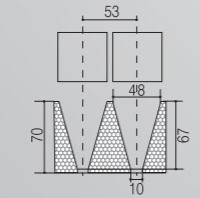

ΔΙΣΚΟΙ ΣΠΟΡΟΦΥΤΩΝ ΔΙΟΓΚΩΜΕΝΟΥ ΠΟΛΥΣΤΥΡΕΝΙΟΥ (EPS)

**ΔΙΣΚΟΣ EPS
R-54**

Θέσεις	Διαστάσεις (mm)	Τεμ /m ³	Τεμ /m ²	Τεμ /δέμα
54 (6x9)	598x394x66	64	4,16	44

**ΔΙΣΚΟΣ EPS
R-70**

70 (7x10)	600x400x75	55	4,16	44
---------------------	------------	----	------	----

**ΔΙΣΚΟΣ EPS
R-77**

77 (7x11)	600x400x70	59	4,16	40
---------------------	------------	----	------	----

**ΔΙΣΚΟΣ EPS
R-96
ΔΙΑΙΡΟΥΜΕΝΟΣ**

96 (8x12)	596x400x75	59	4,20	40
---------------------	------------	----	------	----

**ΔΙΣΚΟΣ EPS
R-150**

150 (10x15)	600x400x63	66	4,16	48
-----------------------	------------	----	------	----

**ΔΙΣΚΟΣ EPS
R-228/A**

228/A (12x19)	600x400x63	73	4,16	48
-------------------------	------------	----	------	----

ΔΙΣΚΟΣ EPS
R-336/A

Θέσεις	Διαστάσεις (mm)	Τεμ /m ³	Τεμ /m ²	Τεμ /δέμα
336/A (14x24)	535x330x67	87	5,70	50

ΔΙΣΚΟΣ EPS
R-336/B

336/B (14x24)	535x330x65	87	5,70	50
---------------	------------	----	------	----