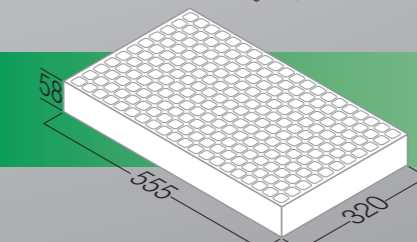

**ΔΙΣΚΟΣ EPS
R-228/B**

**ΔΙΣΚΟΣ EPS
R-220**

220 (11x20)	555x320x58	97	5,60	50