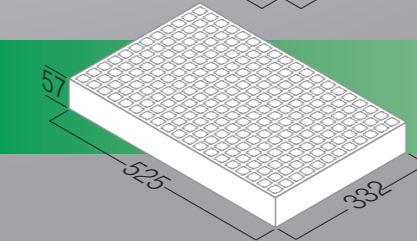

**ΔΙΣΚΟΣ EPS
R-198/A**

198/A (11x18)	520x330x65	89	5,80	50
-------------------------	------------	----	------	----

**ΔΙΣΚΟΣ EPS
R-198/B**

198/B (11x18)	520x330x55	106	5,80	50
-------------------------	------------	-----	------	----

**ΔΙΣΚΟΣ EPS
R-209**

209 (11x19)	536x328x59	96	5,70	50
-----------------------	------------	----	------	----

**ΔΙΣΚΟΣ EPS
R-220**

220 (11x20)	555x320x58	97	5,60	50
-----------------------	------------	----	------	----

**ΔΙΣΚΟΣ EPS
R-228/B**

228/B (12x19)	525x332x57	100	5,70	50
-------------------------	------------	-----	------	----

**ΔΙΣΚΟΣ EPS
R-286**

286 (13x22)	517x308x60	104	6,30	50
-----------------------	------------	-----	------	----