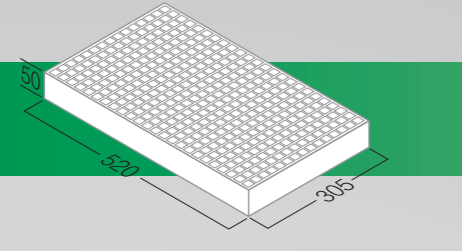

336/B (14x24)	535x330x65	87	5,70	50

ΔΙΣΚΟΣ EPS
R-360/A