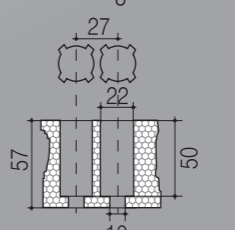

**ΔΙΣΚΟΣ EPS
R-198/A**

198/A (11x18)	520x330x65	89	5,80	50
-------------------------	------------	----	------	----

**ΔΙΣΚΟΣ EPS
R-198/B**

198/B (11x18)	520x330x55	106	5,80	50
-------------------------	------------	-----	------	----

**ΔΙΣΚΟΣ EPS
R-209**

209 (11x19)	536x328x59	96	5,70	50
-----------------------	------------	----	------	----

**ΔΙΣΚΟΣ EPS
R-220**

220 (11x20)	555x320x58	97	5,60	50
-----------------------	------------	----	------	----

**ΔΙΣΚΟΣ EPS
R-228/B**

228/B (12x19)	525x332x57	100	5,70	50
-------------------------	------------	-----	------	----

**ΔΙΣΚΟΣ EPS
R-286**

286 (13x22)	517x308x60	104	6,30	50
-----------------------	------------	-----	------	----

ΔΙΣΚΟΣ EPS
R-336/A

Θέσεις	Διαστάσεις (mm)	Τεμ /m ³	Τεμ /m ²	Τεμ /δέμα
336/A (14x24)	535x330x67	87	5,70	50

ΔΙΣΚΟΣ EPS
R-336/B

336/B (14x24)	535x330x65	87	5,70	50
---------------	------------	----	------	----