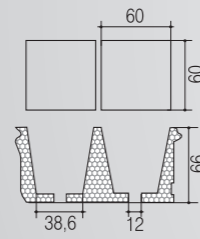

ΔΙΣΚΟΙ ΣΠΟΡΟΦΥΤΩΝ ΔΙΟΓΚΩΜΕΝΟΥ ΠΟΛΥΣΤΥΡΕΝΙΟΥ (EPS)

**ΔΙΣΚΟΣ EPS
R-54**

Θέσεις	Διαστάσεις (mm)	Τεμ /m ³	Τεμ /m ²	Τεμ /δέμα
54 (6x9)	598x394x66	64	4,16	44

**ΔΙΣΚΟΣ EPS
R-70**

70 (7x10)	600x400x75	55	4,16	44
---------------------	------------	----	------	----

**ΔΙΣΚΟΣ EPS
R-77**

77 (7x11)	600x400x70	59	4,16	40
---------------------	------------	----	------	----

**ΔΙΣΚΟΣ EPS
R-96
ΔΙΑΙΡΟΥΜΕΝΟΣ**

96 (8x12)	596x400x75	59	4,20	40
---------------------	------------	----	------	----

**ΔΙΣΚΟΣ EPS
R-150**

150 (10x15)	600x400x63	66	4,16	48
-----------------------	------------	----	------	----

**ΔΙΣΚΟΣ EPS
R-228/A**

228/A (12x19)	600x400x63	73	4,16	48
-------------------------	------------	----	------	----

**ΔΙΣΚΟΣ EPS
R-247**

247 (13x19)	600x400x65	64	4,16	44
-----------------------	------------	----	------	----

**ΔΙΣΚΟΣ EPS
R-330**

330 (15x22)	600x400x51	81	4,10	56
-----------------------	------------	----	------	----