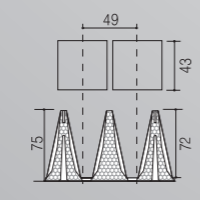

ΔΙΣΚΟΙ ΣΠΟΡΟΦΥΤΩΝ ΔΙΟΓΚΩΜΕΝΟΥ ΠΟΛΥΣΤΥΡΕΝΙΟΥ (EPS)

**ΔΙΣΚΟΣ EPS
R-54**

Θέσεις	Διαστάσεις (mm)	Τεμ /m ³	Τεμ /m ²	Τεμ /δέμα
54 (6x9)	598x394x66	64	4,16	44

**ΔΙΣΚΟΣ EPS
R-70**

70 (7x10)	600x400x75	55	4,16	44
---------------------	------------	----	------	----

**ΔΙΣΚΟΣ EPS
R-77**

77 (7x11)	600x400x70	59	4,16	40
---------------------	------------	----	------	----

**ΔΙΣΚΟΣ EPS
R-96
ΔΙΑΙΡΟΥΜΕΝΟΣ**

96 (8x12)	596x400x75	59	4,20	40
---------------------	------------	----	------	----

**ΔΙΣΚΟΣ EPS
R-150**

150 (10x15)	600x400x63	66	4,16	48
-----------------------	------------	----	------	----

**ΔΙΣΚΟΣ EPS
R-228/A**

228/A (12x19)	600x400x63	73	4,16	48
-------------------------	------------	----	------	----

ΔΙΣΚΟΣ EPS
R-336/A

Θέσεις	Διαστάσεις (mm)	Τεμ /m ³	Τεμ /m ²	Τεμ /δέμα
336/A (14x24)	535x330x67	87	5,70	50

ΔΙΣΚΟΣ EPS
R-336/B

336/B (14x24)	535x330x65	87	5,70	50
---------------	------------	----	------	----