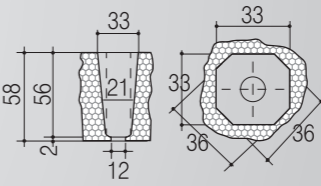

**ΔΙΣΚΟΣ EPS
R-150**

150 (10x15)	600x400x63	66	4,16	48
-----------------------	------------	----	------	----

**ΔΙΣΚΟΣ EPS
R-228/A**

228/A (12x19)	600x400x63	73	4,16	48
-------------------------	------------	----	------	----

**ΔΙΣΚΟΣ EPS
R-247**

247 (13x19)	600x400x65	64	4,16	44
-----------------------	------------	----	------	----

**ΔΙΣΚΟΣ EPS
R-330**

330 (15x22)	600x400x51	81	4,10	56
-----------------------	------------	----	------	----

**ΔΙΣΚΟΣ EPS
R-112**

112 (8x14)	533x308x58	105	6,10	50
----------------------	------------	-----	------	----

**ΔΙΣΚΟΣ EPS
R-170**

170 (10x17)	524x332x60	95	5,75	50
-----------------------	------------	----	------	----

**ΔΙΣΚΟΣ EPS
R-198/A**

198/A (11x18)	520x330x65	89	5,80	50
-------------------------	------------	----	------	----

**ΔΙΣΚΟΣ EPS
R-198/B**

198/B (11x18)	520x330x55	106	5,80	50
-------------------------	------------	-----	------	----