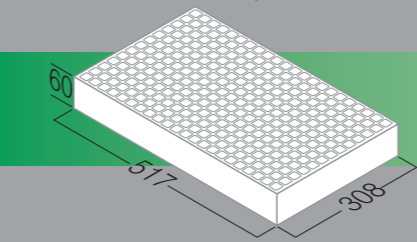

**ΔΙΣΚΟΣ EPS
R-198/A**

198/A (11x18)	520x330x65	89	5,80	50
-------------------------	------------	----	------	----

**ΔΙΣΚΟΣ EPS
R-198/B**

198/B (11x18)	520x330x55	106	5,80	50
-------------------------	------------	-----	------	----

**ΔΙΣΚΟΣ EPS
R-209**

209 (11x19)	536x328x59	96	5,70	50
-----------------------	------------	----	------	----

**ΔΙΣΚΟΣ EPS
R-220**

220 (11x20)	555x320x58	97	5,60	50
-----------------------	------------	----	------	----

**ΔΙΣΚΟΣ EPS
R-228/B**

228/B (12x19)	525x332x57	100	5,70	50
-------------------------	------------	-----	------	----

**ΔΙΣΚΟΣ EPS
R-286**

286 (13x22)	517x308x60	104	6,30	50
-----------------------	------------	-----	------	----